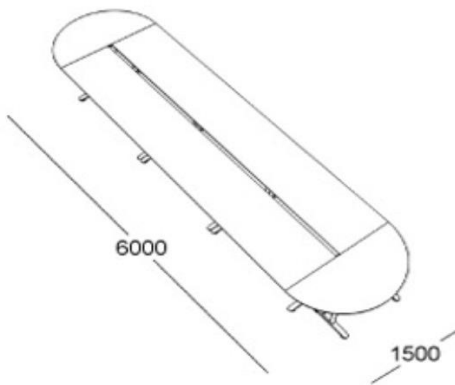

MEETING TABLE

i-LS 04

MANAGER TABLE

i-LS 04 OVAL SHAPE MEETING TABLE (1 Unit)

SIZE : 6000L x 1500D x 750H
COLOUR : (TOP) COIMBRA / (LEG)
EPOXY WHITE

SPEC :

i-LS 04 - HALF ROUND TABLE
(2 Units)

SIZE : 1500W x 750D x
750H

i-LS 04 - RECTANGULAR
TABLE (6 Units)

SIZE : 1500W x 700D x
750H